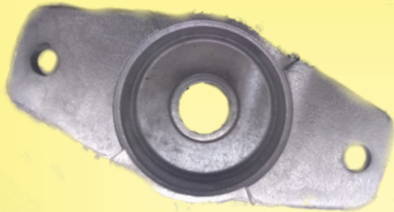

BV51.18A.116ACE

027.116 ACE

**Novo Fiesta/
Ford KA**

3M51.18A.116.AB

027.116 AB

FOCUS

3M5118A116AA

027.116 AA